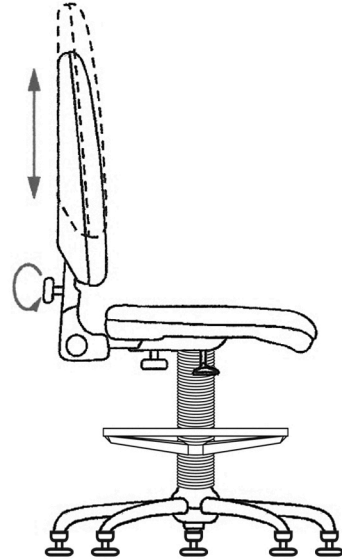

SALES & SERVICE
PHONE: +1234 328804
FAX: +1234 342446
E-MAIL: customerservice@teknikoffice.co.uk

LABOUR PRO DELUXE DRAUGHTER

Altezza schienale
Höhenverstellung der Rücken
Réglage hauteur du dossier
Height adjustment of the back

Inclinazione schienale
Neigung der Rücken
Inclination du dossier
Reclining of the back

Altezza seduta
Höhenverstellung dem Sitz
Réglage hauteur du siège
Height adjustment of the seat

Regolazione schienale
Rücken vor und zurück
Réglage du dossier d'avant en arrière
Back and forth adjustment of the back