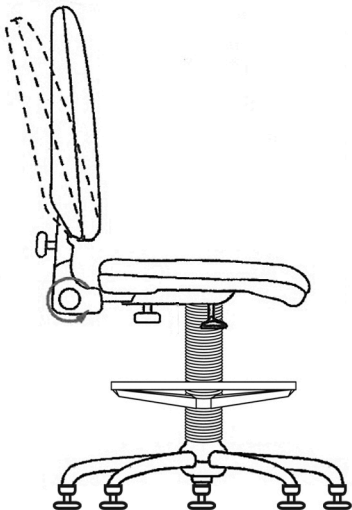

SALES & SERVICE
PHONE: +1234 328804
FAX: +1234 342446
E-MAIL: customerservice@teknikoffice.co.uk

LABOUR PRO DELUXE DRAUGHTER

Altezza schienale
Höhenverstellung der Rücken
Réglage hauteur du dossier
Height adjustment of the back

Inclinazione schienale
Neigung der Rücken
Inclination du dossier
Reclining of the back

Altezza seduta
Höhenverstellung dem Sitz
Réglage hauteur du siège
Height adjustment of the seat

Regolazione schienale
Rücken vor und zurück
Réglage du dossier d'avant en arrière
Back and forth adjustment of the back